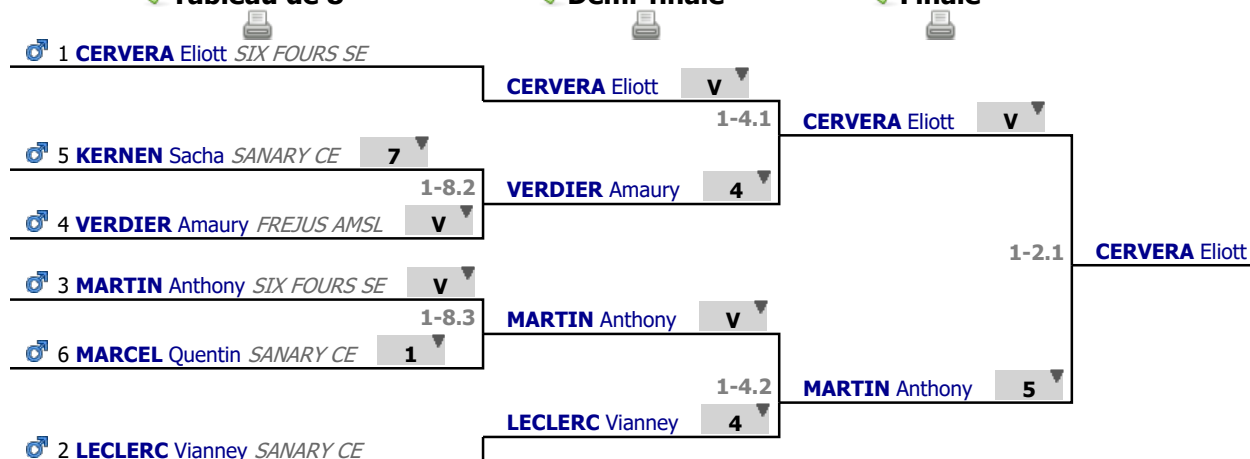

Scission

Classement

exporté	rang d'entrée	nom	prénom	date de naissance	sexe	club	nation	licence
	1	CERVERA	Eliott	22/05/2011	♂	SIX FOURS SE	FRA	202660
	2	LECLERC	Vianney	28/06/2010	♂	SANARY CE	FRA	261199
✓	3	OBOEUF	Lila	09/09/2010	♀	SIX FOURS SE	FRA	247356
✓	4	DE BEAUDRAP	Constance	17/07/2011	♀	FREJUS AMSL	FRA	271656
	5	MARTIN	Anthony	18/05/2010	♂	SIX FOURS SE	FRA	232353
	6	VERDIER	Amaury	24/09/2010	♂	FREJUS AMSL	FRA	199412
	7	KERNEN	Sacha	27/04/2010	♂	SANARY CE	FRA	285109
	8	MARCEL	Quentin	16/12/2011	♂	SANARY CE	FRA	285145

Tableau

Tableau de 8

...

Finale

✓ Tableau de 8

✓ Demi-finale

✓ Finale

Tableau

Classement

place	nom	prénom	club
1	CERVERA	Eliott	SIX FOURS SE
2	MARTIN	Anthony	SIX FOURS SE
3	LECLERC	Vianney	SANARY CE
3	VERDIER	Amaury	FREJUS AMSL
5	KERNEN	Sacha	SANARY CE
6	MARCEL	Quentin	SANARY CE

Classement général

sexe	place	nom	prénom	club	CID	région	nation
♂	1	CERVERA	Eliott	SIX FOURS SE			FRA
♂	2	MARTIN	Anthony	SIX FOURS SE			FRA
♂	3	LECLERC	Vianney	SANARY CE			FRA
♂	3	VERDIER	Amaury	FREJUS AMSL			FRA
♂	5	KERNEN	Sacha	SANARY CE			FRA
♂	6	MARCEL	Quentin	SANARY CE			FRA