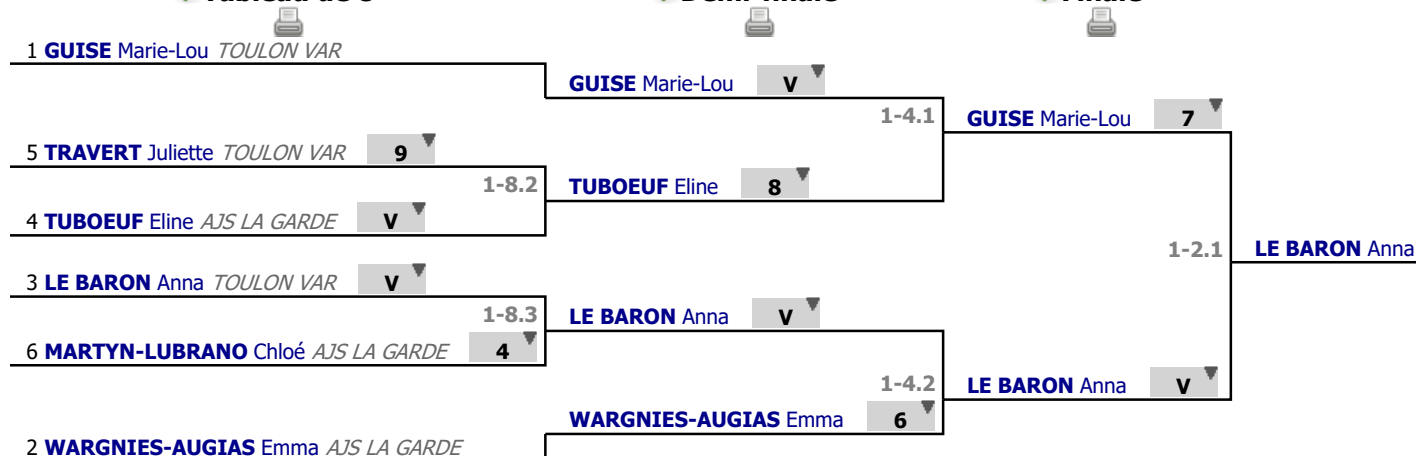

Poules

Tour n° 1

Classement

sexe	place	nom	prénom	club	poule n°	Vict./Matches (‰)	indice	Touches données
♀	1	GUISE	Marie-Lou	TOULON VAR	1	800	6	21
♀	2	WARGNIES-AUGIAS	Emma	AJS LA GARDE	1	600	4	21
♀	3	LE BARON	Anna	TOULON VAR	1	600	3	20
♀	4	TUBOEUF	Eline	AJS LA GARDE	1	400	0	21
♀	5	TRAVERT	Juliette	TOULON VAR	1	400	-4	19
♀	6	MARTYN-LUBRANO	Chloé	AJS LA GARDE	1	200	-9	14

Tableau

Tableau de 8

...

Finale

✓ Tableau de 8

✓ Demi-finale

✓ Finale

Tableau

Classement

place	nom	prénom	club
1	LE BARON	Anna	TOULON VAR
2	GUISE	Marie-Lou	TOULON VAR
3	WARGNIES-AUGIAS	Emma	AJS LA GARDE
3	TUBOEUF	Eline	AJS LA GARDE
5	TRAVERT	Juliette	TOULON VAR
6	MARTYN-LUBRANO	Chloé	AJS LA GARDE